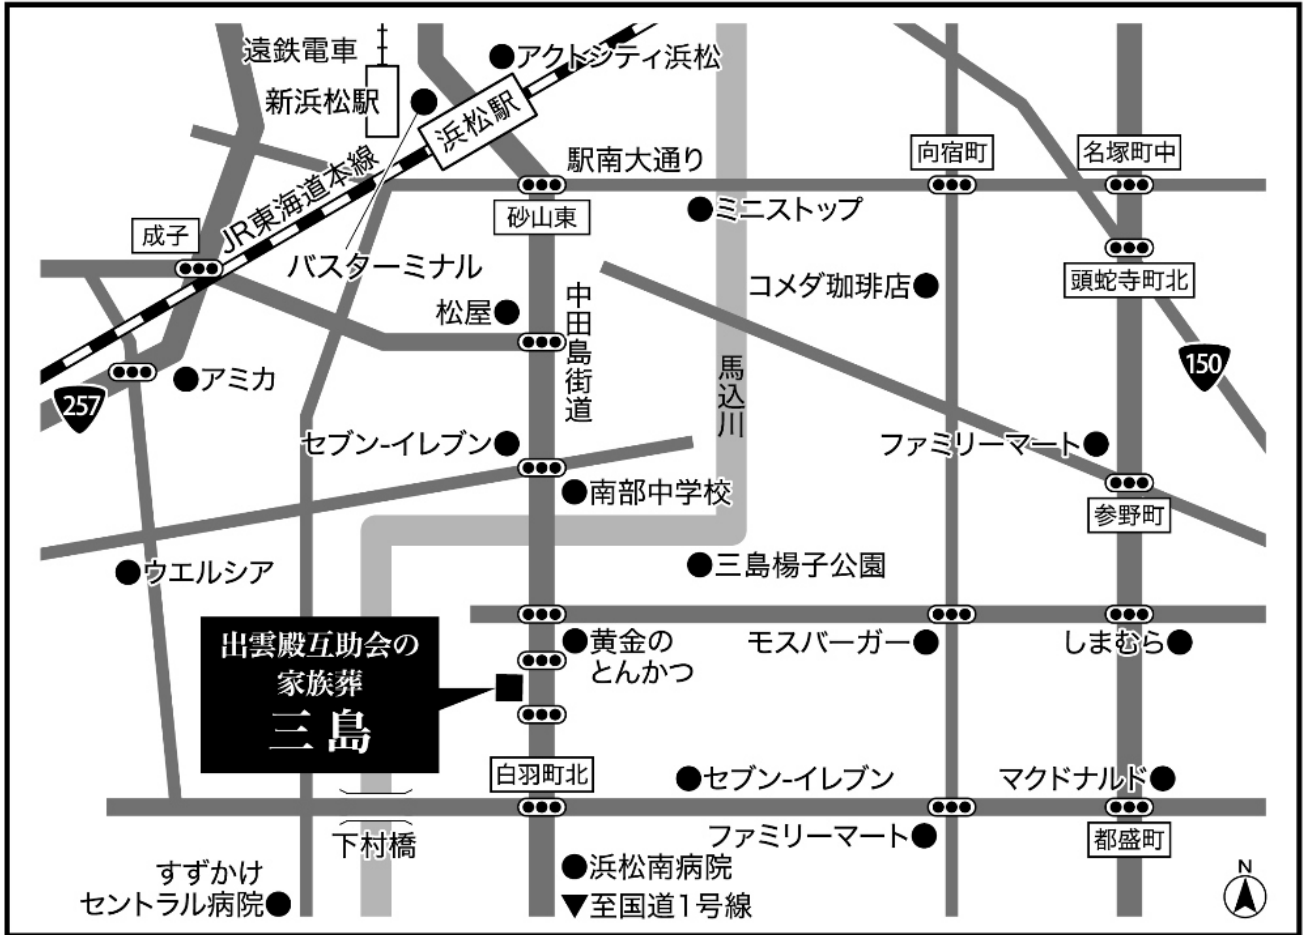

お車でお越しの場合

- JR【浜松駅】より 約10分
- 東名高速道路【浜松IC】より 約25分
- 東名高速道路【三方原SAスマートIC】より 約30分
- タクシーをご利用の場合
JR【浜松駅】より 約1,100円程度

公共交通機関でお越しの場合

- 【浜松駅バスターミナル】『6番乗り場』より
『4 中田島砂丘』行きに乗車
『瓜内東』にて下車 徒歩約1分

P 駐車場のご案内

31台